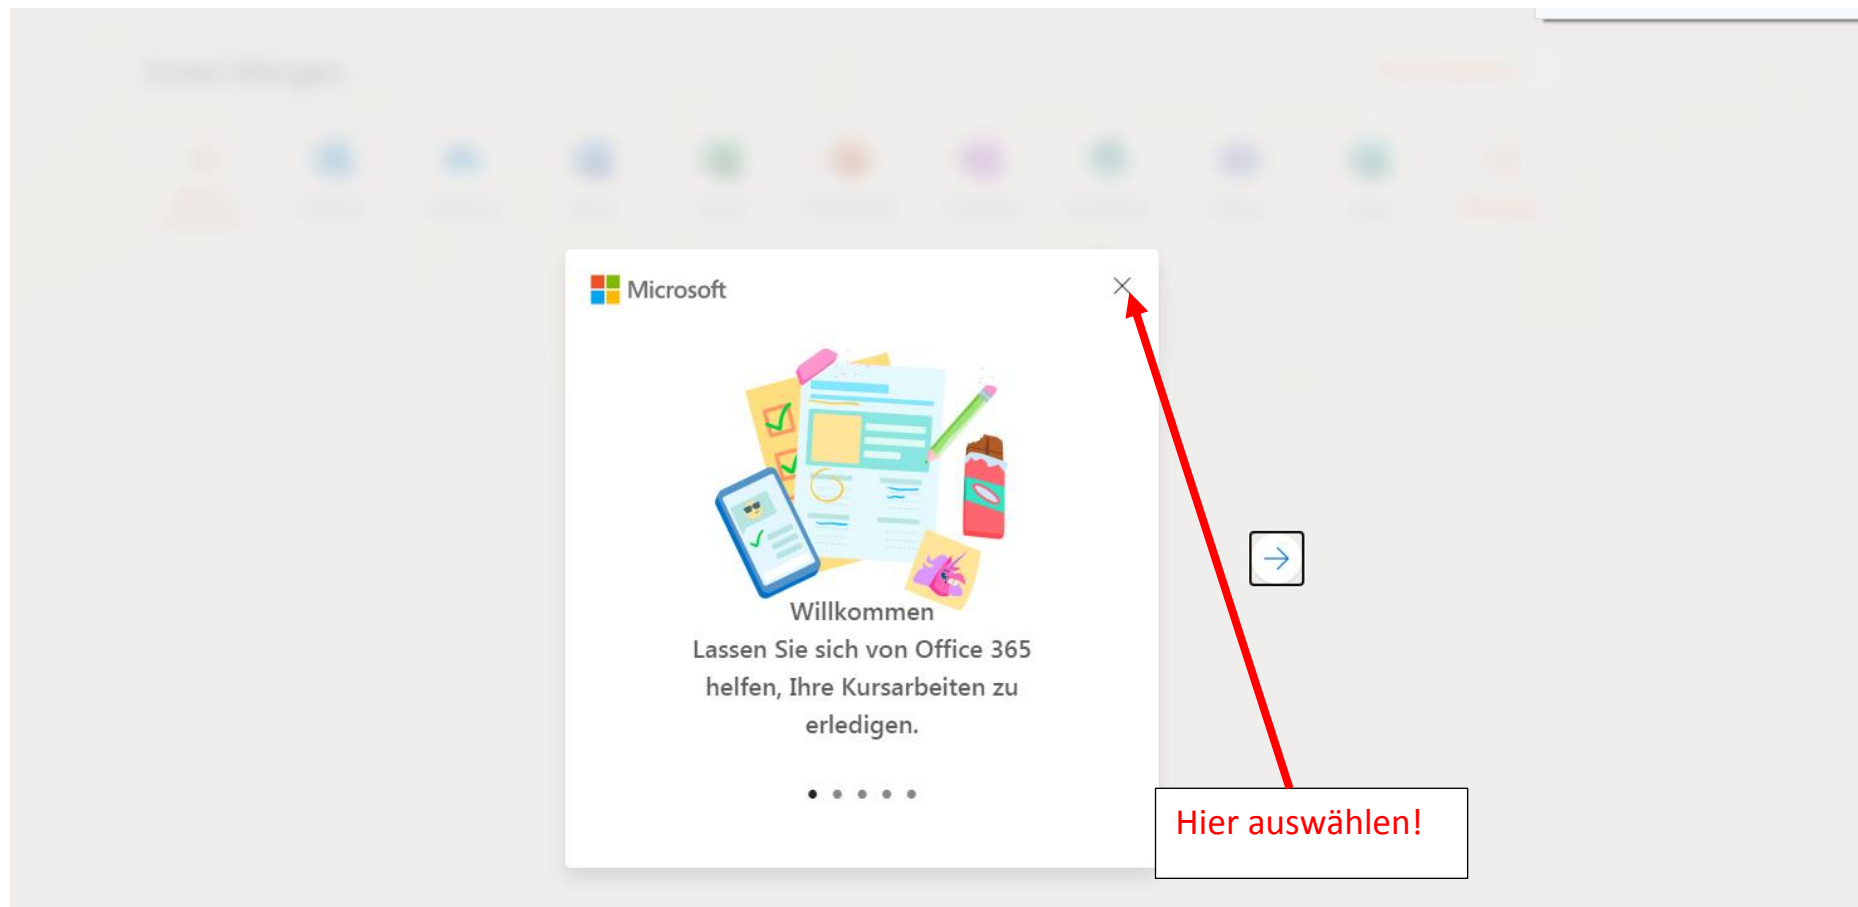

Zur ersten Anmeldung in Office 365 Education benötigst du deine E-Mail Adresse der Euregio-Gesamtschule Epe und dein Handy/Smartphone bzw. PC/Tablet!

Rufe folgenden Link auf und folge dieser Anleitung: <https://www.office.com/?omkt=de-DE>

The screenshot shows the Microsoft Office website. At the top, there is a navigation bar with the Microsoft logo, 'Office', and various menu items like 'Produkte', 'Ressourcen', 'Vorlagen', 'Support', and 'Mein Konto'. A 'Jetzt kaufen' button is also present. Below the navigation bar, there is a blue banner with the text 'Fernunterricht in Education. Weitere Informationen >'. The main content area features a large image of a man sitting on a sofa using a tablet. On the left side of this image, there is a dark grey box with the heading 'Willkommen bei Office' and the subtext 'Ihr Ort, an dem Sie erstellen, kommunizieren, zusammenarbeiten und hervorragende Arbeit leisten.' Below this text are two buttons: 'Anmelden' (highlighted with a red arrow) and 'Office erhalten'. At the bottom of the dark grey box, there is a link: 'Registrieren Sie sich für die kostenlose Version von Office >'. The overall layout is clean and modern, with a focus on user experience and ease of access.

Microsoft

euresc@egs.gronau.de

Stay signed in?

Do this to reduce the number of times you are asked to sign in.

Don't show this again

No Yes

Hier auswählen!

Fast geschafft... (siehe kommende Seite)